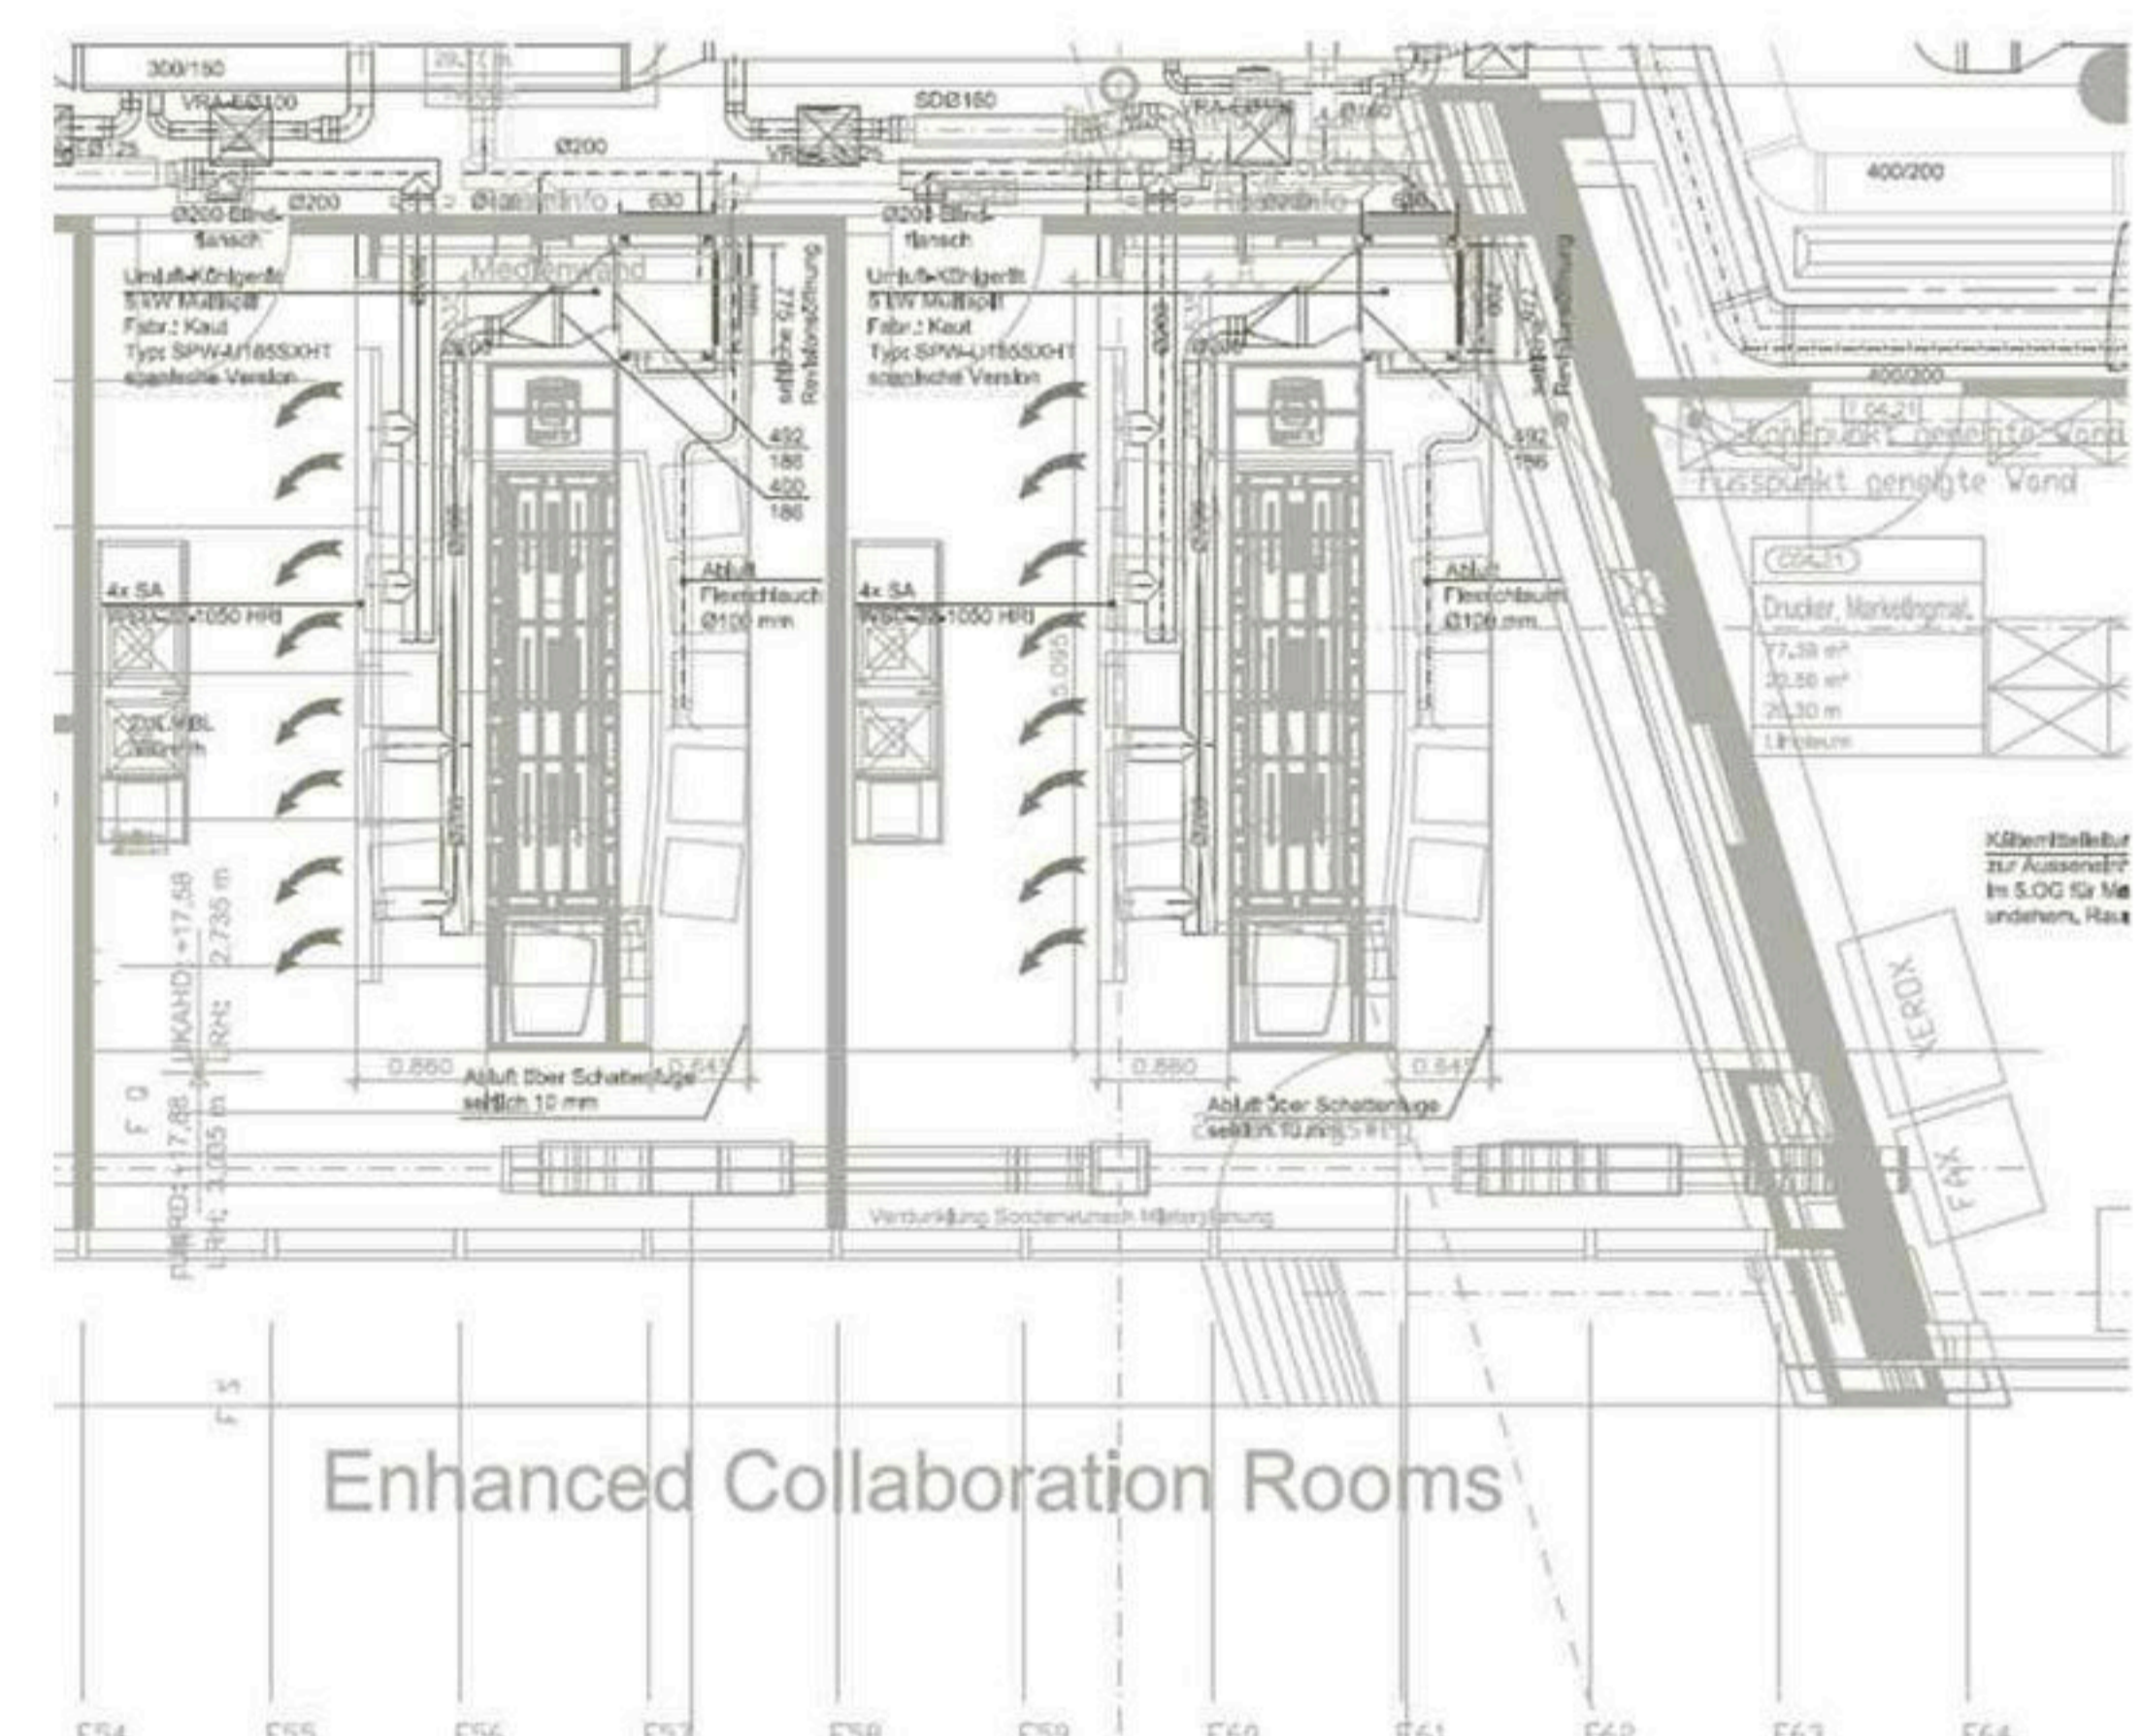

ABOUT HUMAN OFFICE

Microsoft Deutschland GmbH Regional Office Köln

Ein spektakuläres Gebäude am Kölner Rheinauhafen bietet Platz für bis zu 400 Mitarbeiter in einem weitgehend non-territorialen offenen Bürokonzept. Unterschiedlichste Funktionen teilen sich standardisierte Workstations aber auch vielfältige Kollaborations- und Rückzugsbereiche.

Eine Entdeckungsreise durch die Microsoft-Welt für Kunden, Partner und Mitarbeiter!

ÜBER DAS OBJEKT

Ort:	Köln
Fläche:	4.750m²
Mitarbeiter:	bis ca. 400
Zeitraum:	August 2006 - April 2009

CONTACT

About Human Office
Daniela Störzinger
Dipl.-Ing. Innenarchitektin
Trogerstraße 15
D-81675 München