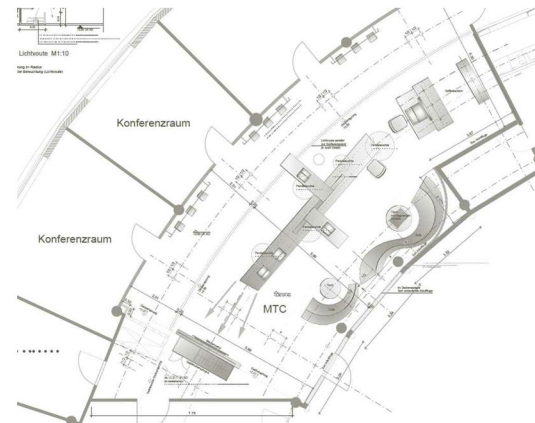

### ÜBER DAS OBJEKT

**Ort:** München Unterschleißheim

**Fläche:** 300m<sup>2</sup>

**Zeitraum:** Januar 2010 - Juli 2010

individuelles Möbeldesign

CAD - Planung

Entwurf und Visualisierung

integrierte Medientechnik